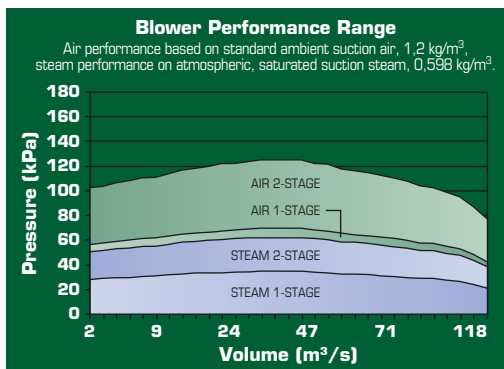

应用领域

- 奶制品业
- 制药业
- 石化业
- 造纸业
- 海水淡化
- 汽车行业
- 乙醇制造
- 公共事业
- 钢铁业